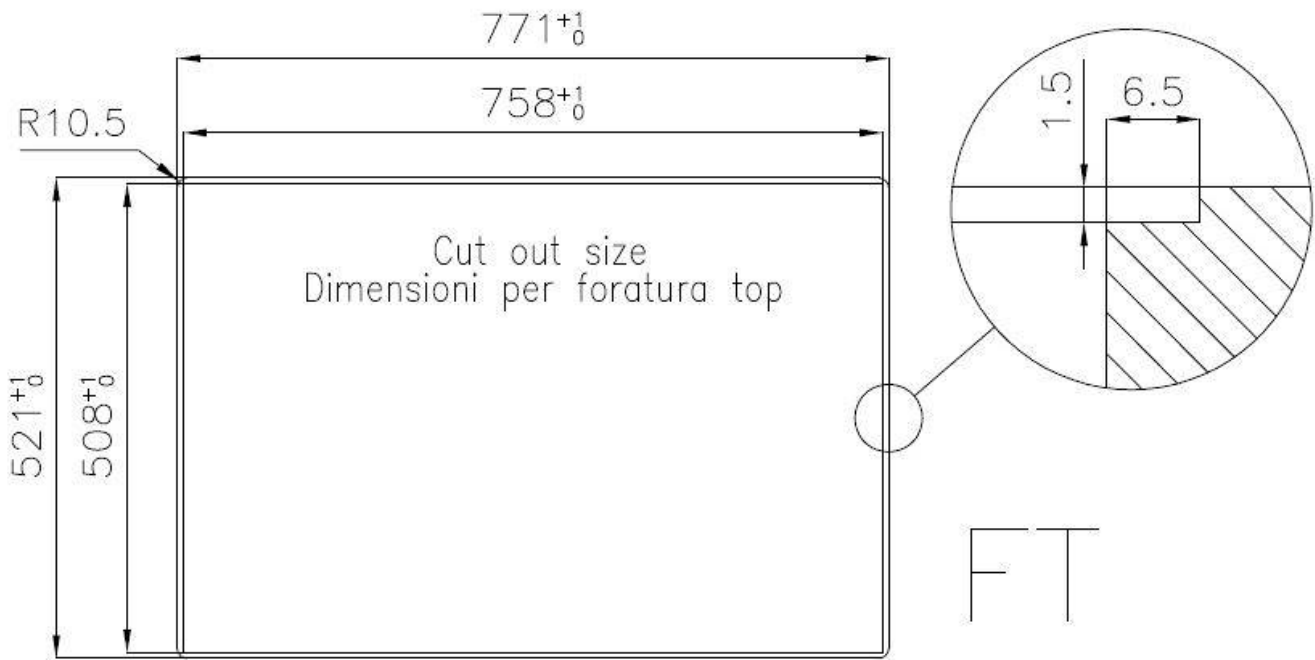

Lavello serie KE cod. 2266/050