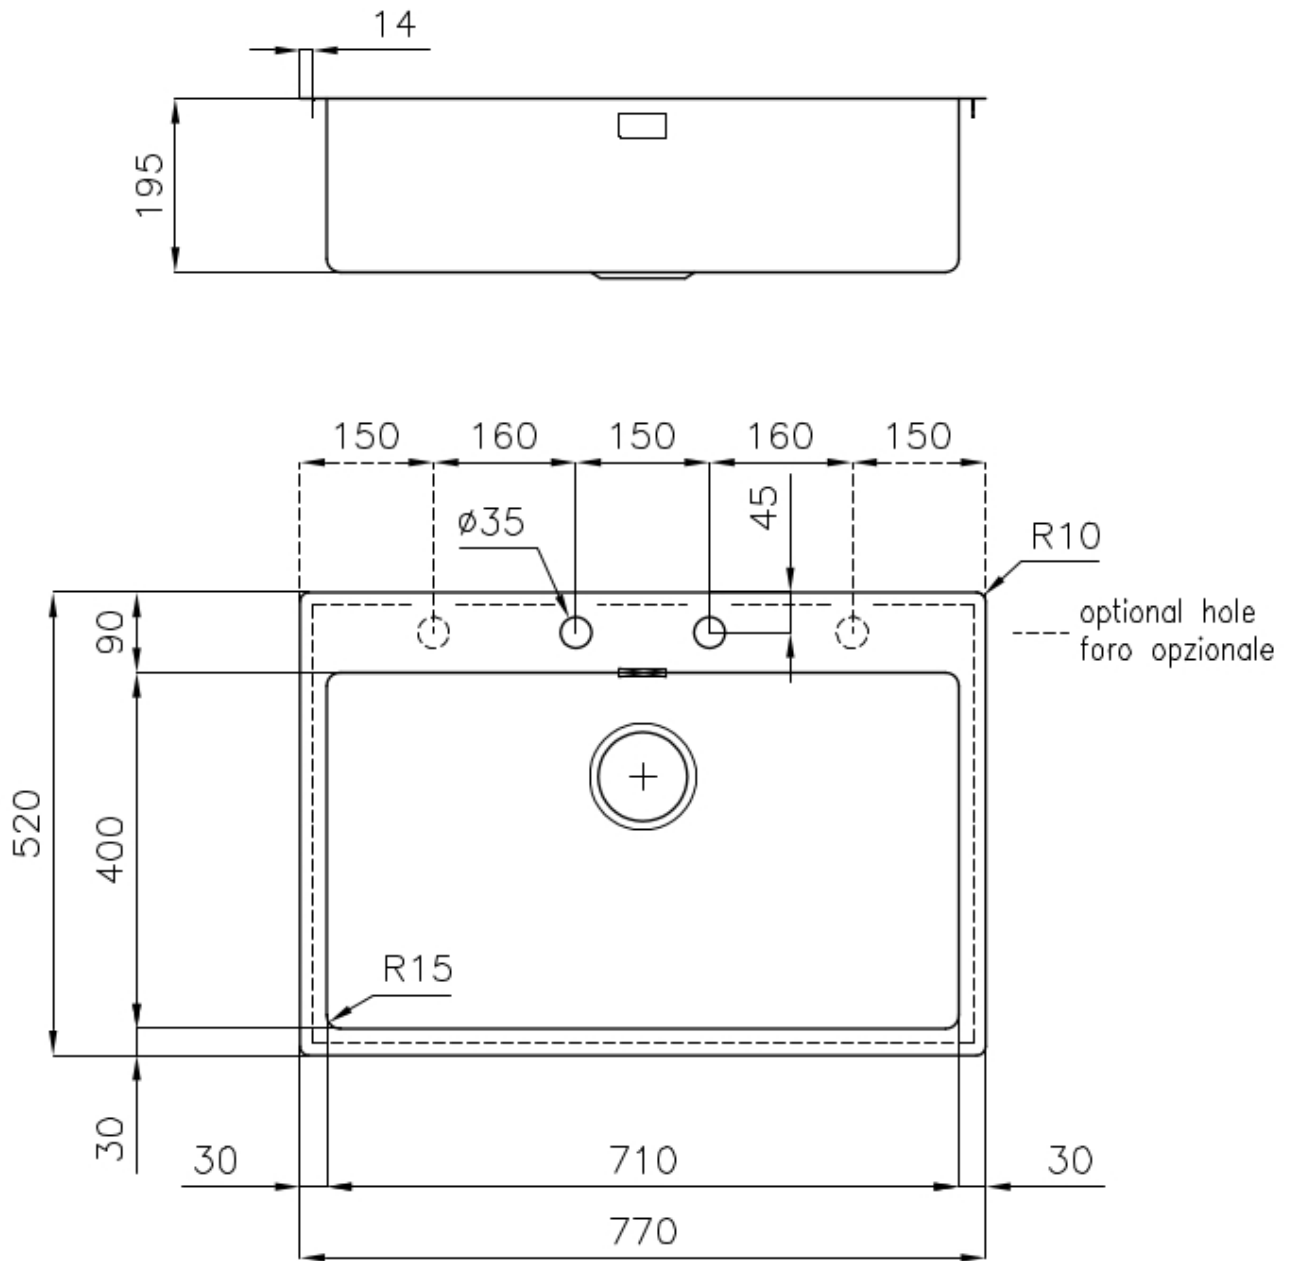

DETTAGLI

Bordo Installazione Sopratop | Filotop

Finitura Spazzolato Foster

Materiale Acciaio inox AISI 304

Texture Spazzolato

Base 80 cm

Dimensioni 770x520 mm

Dotazioni standard Ganci di fissaggio, guarnizione, piletta, troppo-pieno e sifone, Imballo in scatola

Fori Mixer 2 fori di serie - 3° e 4° foro su richiesta

Foro incasso Vedi scheda tecnica

Larghezza 77 cm

Misura vasca 710 x 400 mm

Numero vasche 1 vasca

Piletta Piletta con comando automatico PM

DATI TECNICI